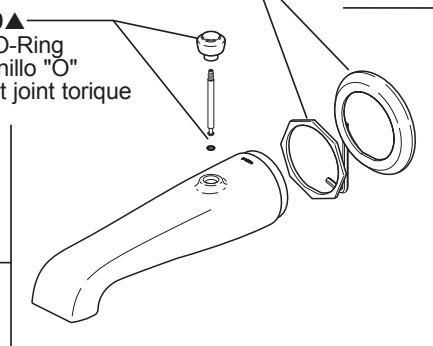

**RP49089▲**  
 Trim Ring  
 Aro de accesorio  
 Anneau décoratif

**RP49090**  
 Trim Screws  
 Atornillos de franja  
 Vis de finition

**RP81112▲**  
 Escutcheon  
 (Diag. Screw Holes)  
 Chapetón  
 (Huecos para los tornillos diagonales)  
 Rosace  
 (Trous de vis en diagonale)

**RP50879▲**  
 Trim Sleeve  
 Manga de franja  
 Manchon de finition

**RP47201**  
 Cartridge Assembly  
 Cartucho  
 Cartouche

**RP81115▲**  
 Handle Assembly  
 Ensemble de la manija  
 Poignée

**RP23336**  
 O-Ring  
 Anillo "O"  
 Joint torique

**RP81089▲**  
 Finial & O-Ring  
 Perill y anillo "O"  
 Bouton et joint torique

**RP78581▲**  
 Tub Spout/Pull-Up Diverter  
 Tubo de salida para bañera/  
 botón desviador de alzar  
 Bec/avec dérivation à tirette