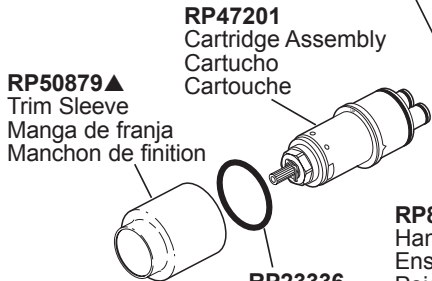

Models / Modelos / Modèles  
**T60061, T60261 & T60461**

**Model 87461▲**  
 1.75 GPM Showerhead  
 (included w/ T60261 & T60461)  
 6.6 L/Min Cabeza de regadera  
 (incluidas con T60261 y T60461)  
 6.6 L/Min Pomme de douche  
 (inclus avec T60261 et T60461)

**RP78580▲**  
 Shower Arm & Flange  
 Brazo de regadera y brida  
 Tuyau de pomme de douche et colerette

**RP74785**  
 Available Extension Kit  
 Kit de extensión disponible  
 Kit d'extension disponibles

**RP49089▲**  
 Trim Ring  
 Aro de accesorio  
 Anneau décoratif

**RP49090**  
 Trim Screws  
 Atornillos de franja  
 Vis de finition

**RP81112▲**  
 Escutcheon  
 (Diag. Screw Holes)  
 Chapetón  
 (Huecos para los tornillos diagonales)  
 Rosace  
 (Trous de vis en diagonale)

**RP50879▲**  
 Trim Sleeve  
 Manga de franja  
 Manchon de finition

**RP47201**  
 Cartridge Assembly  
 Cartucho  
 Cartouche

**RP81115▲**  
 Handle Assembly  
 Ensemble de la manija  
 Poignée

**RP23336**  
 O-Ring  
 Anillo "O"  
 Joint torique