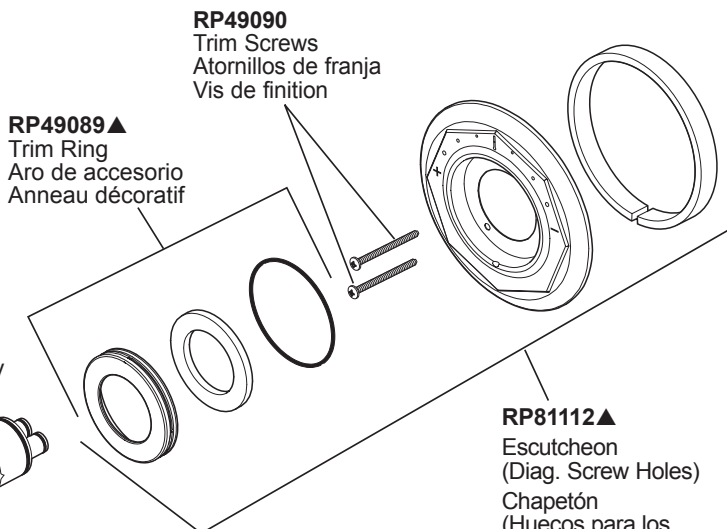

Models / Modelos / Modèles  
**T60061, T60261 & T60461**

**Model 87461▲**  
 1.75 GPM Showerhead  
 (included w/ T60261 & T60461)  
 6.6 L/Min Cabeza de regadera  
 (incluidas con T60261 y T60461)  
 6.6 L/Min Pomme de douche  
 (inclus avec T60261 et T60461)

**RP78580▲**  
 Shower Arm & Flange  
 Brazo de regadera y brida  
 Tuyau de pomme de douche et colerette

**RP74785**  
 Available Extension Kit  
 Kit de extensión disponible  
 Kit d'extension disponibles

**RP49089▲**  
 Trim Ring  
 Aro de accesorio  
 Anneau décoratif

**RP49090**  
 Trim Screws  
 Atornillos de franja  
 Vis de finition

**RP81112▲**  
 Escutcheon  
 (Diag. Screw Holes)  
 Chapetón  
 (Huecos para los tornillos diagonales)  
 Rosace  
 (Trous de vis en diagonale)

**RP50879▲**  
 Trim Sleeve  
 Manga de franja  
 Manchon de finition

**RP47201**  
 Cartridge Assembly  
 Cartucho  
 Cartouche

**RP81115▲**  
 Handle Assembly  
 Ensemble de la manija  
 Poignée

**RP23336**  
 O-Ring  
 Anillo "O"  
 Joint torique